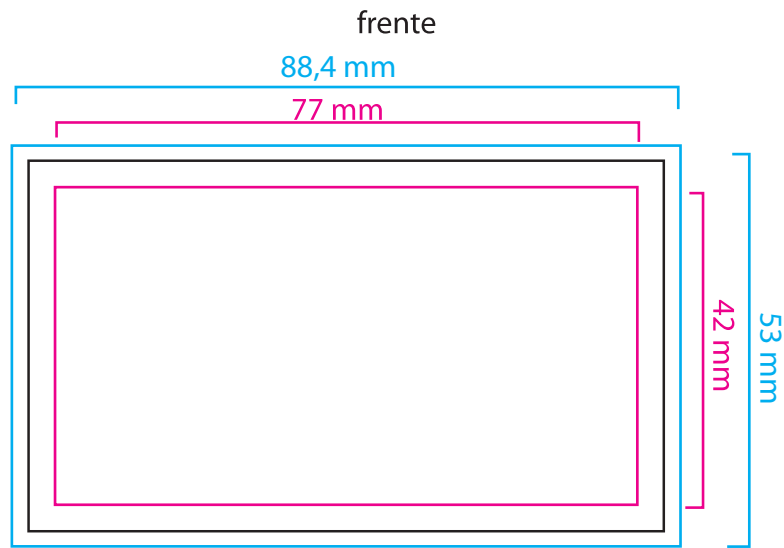

-  demasía de color
-  línea de corte
-  línea de caja para ubicar los textos

la tarjeta quedará cortada a 85 mm x 50 mm

la tarjeta quedará cortada a 85 mm x 50 mm