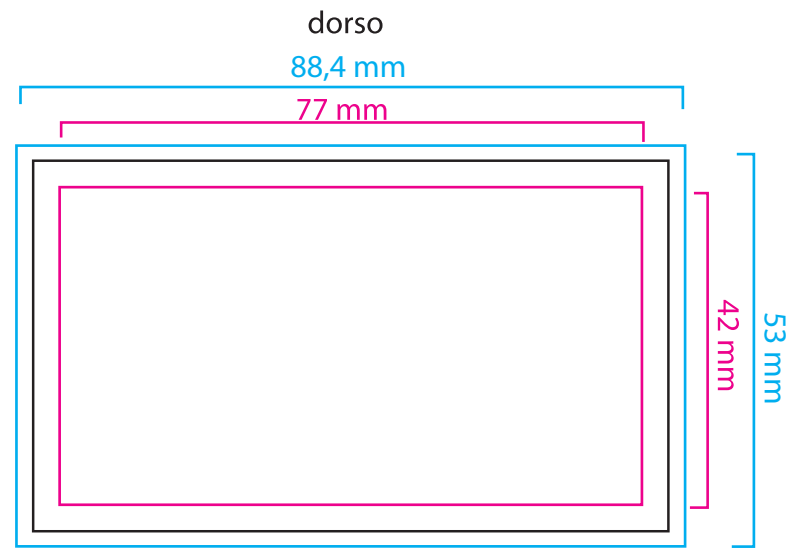

-  demasía de color
-  línea de corte
-  línea de caja para ubicar los textos

la tarjeta quedará cortada a 85 mm x 50 mm

la tarjeta quedará cortada a 85 mm x 50 mm